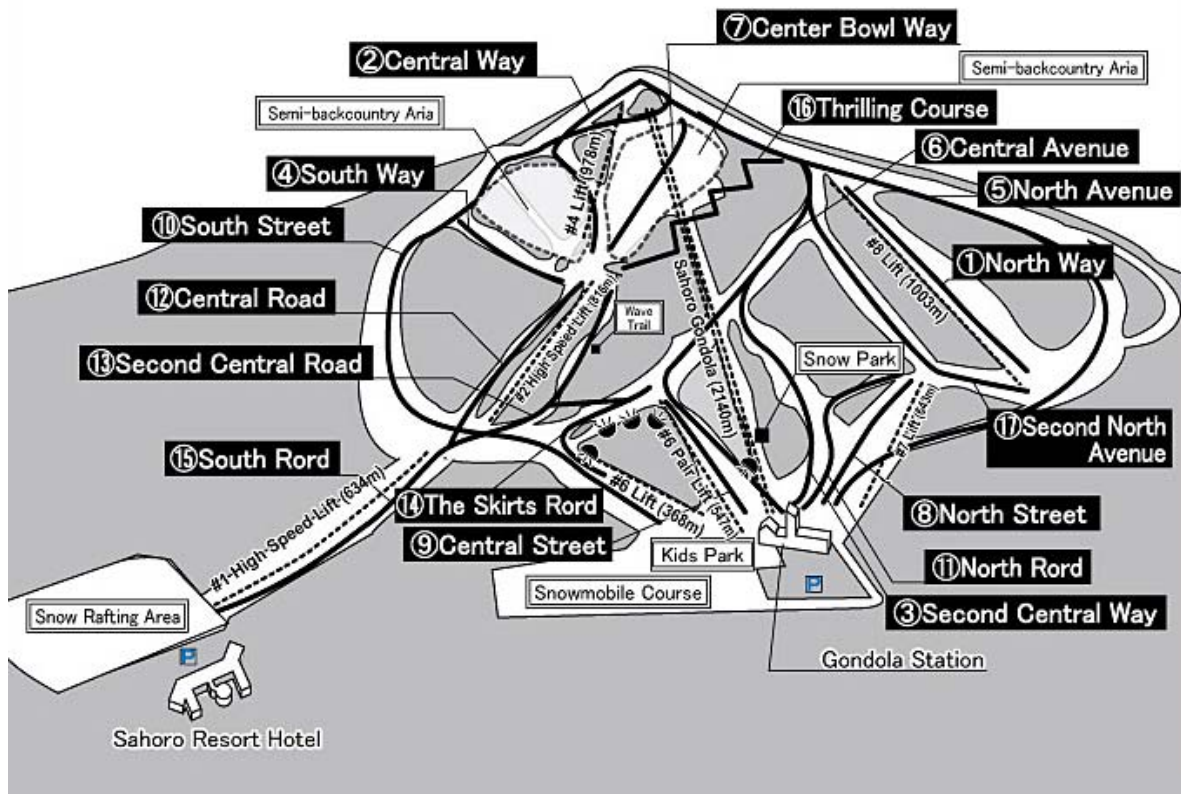

-6°C

Top

150cm

Base

90cm

Lift opening time	
○	Gondola 9:00 ~ 16:00
	No.1 Lift 8:45 ~ 16:00
○	No.2 Lift 9:00 ~ 16:00
	No.4 Lift ~
○	No.6 Lift 9:00 ~ 16:00
	No.6 Pair Lift 8:45 ~ 18:00
○	No.7 Lift 9:00 ~ 16:00
	No.8 Lift 9:30 ~ 15:30

	Course open		Level	Distance	The degree of the maximum slant
1	North Way	○	advanced	950m	39°
2	Central Way	○	advanced	890m	36°
3	2nd Central Way	○	advanced	1,250m	37°
4	South Way	○	advanced	400m	35°
5	North Av.	○	intermediate	3,000m	30°
6	Central Av.	○	intermediate	2,840m	26°
7	Center Bowl Way	×	advanced	930m	36°
8	North St.	○	beginner	670m	24°
9	Central St.	○	beginner	680m	18°
10	South St.	○	beginner	2,700m	24°
11	North Rd.	○	beginner	900m	15°
12	Central Rd.	○	beginner	1,330m	12°
13	2nd Central Rd.	○	beginner	900m	15°
14	The Skirts Rd.	○	beginner	440m	12°
15	South Rd.	○	beginner	650m	12°
16	Thrilling Course	○	beginner	1,800m	15°
	Snow Park	△			
	Snowmobile experience	○			
	Snowrafting Course	○			
	Cross-country Course	○			
	Kids Park	△			

**ナイター券**  
15:00から販売開始  
ゴンドラにも乗車出来てお買い得!!

※There is a case where operation time is changed.

★お知らせ★

☆人気のアクティビティ、スノーモービルがお楽しみ頂けます。体験500円  
☆ホテル前広場の雪上を滑走！「スノーラフティング」大人1,000円子供500円 営業時間 9:00~16:00  
☆サホロに登場！今話題の「エアボード体験」が楽しめます。7,350円 ガイドつき要予約ですのでお問い合わせください！！  
<林間オフステエリアは、現在滑走出来ません。予めご了承下さいませ。>