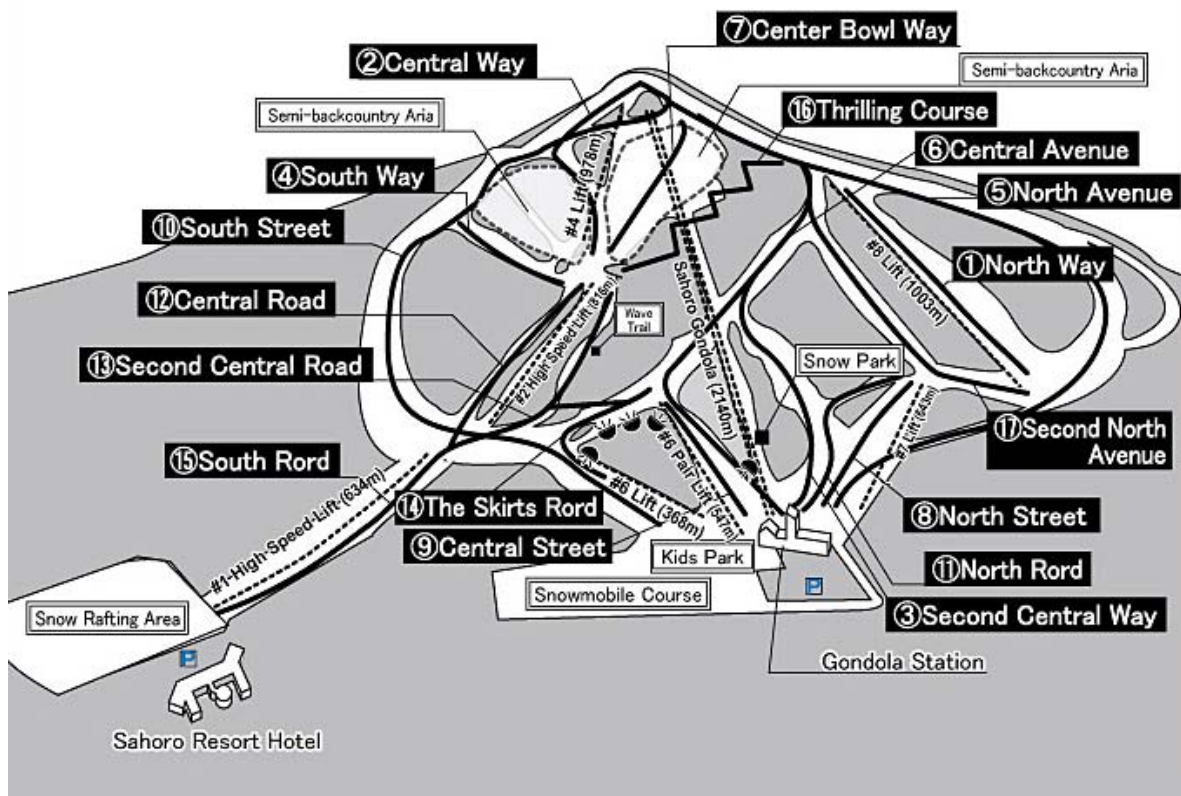

Lift opening time	
○	Gondola 9:00 ~ 16:00
○	No.1 Lift 8:45 ~ 16:00
○	No.2 Lift 9:00 ~ 16:00
×	No.4 Lift ~
○	No.6 Lift 9:00 ~ 16:00
○	No.6 Pair Lift 8:45 ~ 18:00
○	No.7 Lift 9:00 ~ 16:00
○	No.8 Lift x ~ 15:30

	Course open		Level	Distance	The degree of the maximum slant
1	North Way	○	advanced	950m	39°
2	Central Way	○	advanced	890m	36°
3	2nd Central Way	○	advanced	1,250m	37°
4	South Way	○	advanced	400m	35°
5	North Av.	○	intermediate	3,000m	30°
6	Central Av.	○	intermediate	2,840m	26°
7	Center Bowl Way	×	advanced	930m	36°
8	North St.	○	beginner	670m	24°
9	Central St.	○	beginner	680m	18°
10	South St.	○	beginner	2,700m	24°
11	North Rd.	○	beginner	900m	15°
12	Central Rd.	○	beginner	1,330m	12°
13	2nd Central Rd.	○	beginner	900m	15°
14	The Skirts Rd.	○	beginner	440m	12°
15	South Rd.	○	beginner	650m	12°
16	Thrilling Course	○	beginner	1,800m	15°
	Snow Park	△			
	Snowmobile experience	○			
	Snowrafting Course	○			
	Cross-country Course	○			
	Kids Park	△			

ナイター券
15:00から販売開始
ゴンドラにも乗車出来てお買い得!!

※There is a case where operation time is changed.

★お知らせ★

3月21日・22日恒例春スキー感謝祭開催！ ゴンドラ乗り場横に美味しい食べ物屋台登場 北の幸を満喫！
十勝初！ウォータースライダー開催！11:30~13:00
☆ホテル前広場の雪上を滑走！「スノーラフティング」大人1,000円子供500円 営業時間 9:00~16:00
☆サホロに登場！ 今話題の「エアボード体験」が楽しめます。7,350円 ガイドつき要予約ですのでお問い合わせください！！
<林間オフピステエリアは、現在滑走出来ません。予めご了承下さいませ。>