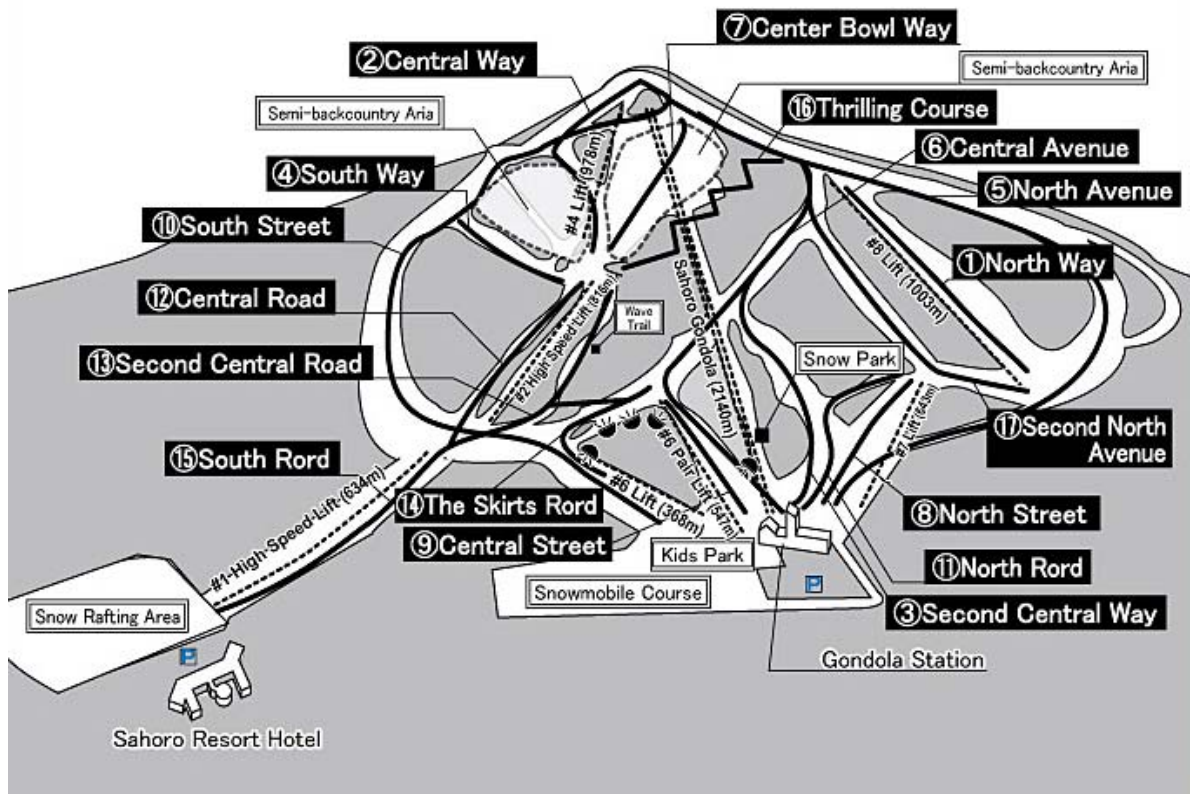

Lift opening time	
○	Gondola 9:00 ~ 16:00
	No.1 Lift ~
×	No.2 Lift ~
	No.4 Lift ~
○	No.6 Lift 9:00 ~ 16:00
	No.6 Pair Lift 9:00 ~ 16:00
×	No.7 Lift ~
	No.8 Lift x ~

	Course open		Level	Distance	The degree of the maximum slant
1	North Way	○	advanced	950m	39°
2	Central Way	○	advanced	890m	36°
3	2nd Central Way	○	advanced	1,250m	37°
4	South Way	○	advanced	400m	35°
5	North Av.	○	intermediate	3,000m	30°
6	Central Av.	○	intermediate	2,840m	26°
7	Center Bowl Way	×	advanced	930m	36°
8	North St.	○	beginner	670m	24°
9	Central St.	○	beginner	680m	18°
10	South St.	○	beginner	2,700m	24°
11	North Rd.	○	beginner	900m	15°
12	Central Rd.	○	beginner	1,330m	12°
13	2nd Central Rd.	○	beginner	900m	15°
14	The Skirts Rd.	○	beginner	440m	12°
15	South Rd.	×	beginner	650m	12°
16	Thrilling Course	○	beginner	1,800m	15°
	Snow Park	△			
	Snowmobile experience	×			
	Snowrafting Course	×			
	Cross-country Course	×			
	Kids Park	×			

絶好調につき延長営業！！
4月 5・6・7日の4日間
大人 2,100円 小人 1,471円
限定リフト ゴンドラで営業

※There is a case where operation time is changed.

★お知らせ★

本日の運行リフトは、サホロゴンドラ・第6リフト・第6ペアリフトのみの運行とさせていただきます。
<林間オフステエリアは、現在滑走出来ません。予めご了承下さいませ。>

4月29日より「ベアマウンテン」や多彩なアクティビティをお楽しみ頂けます。グリーンシーズンのサホロへも是非お越し下さいませ。