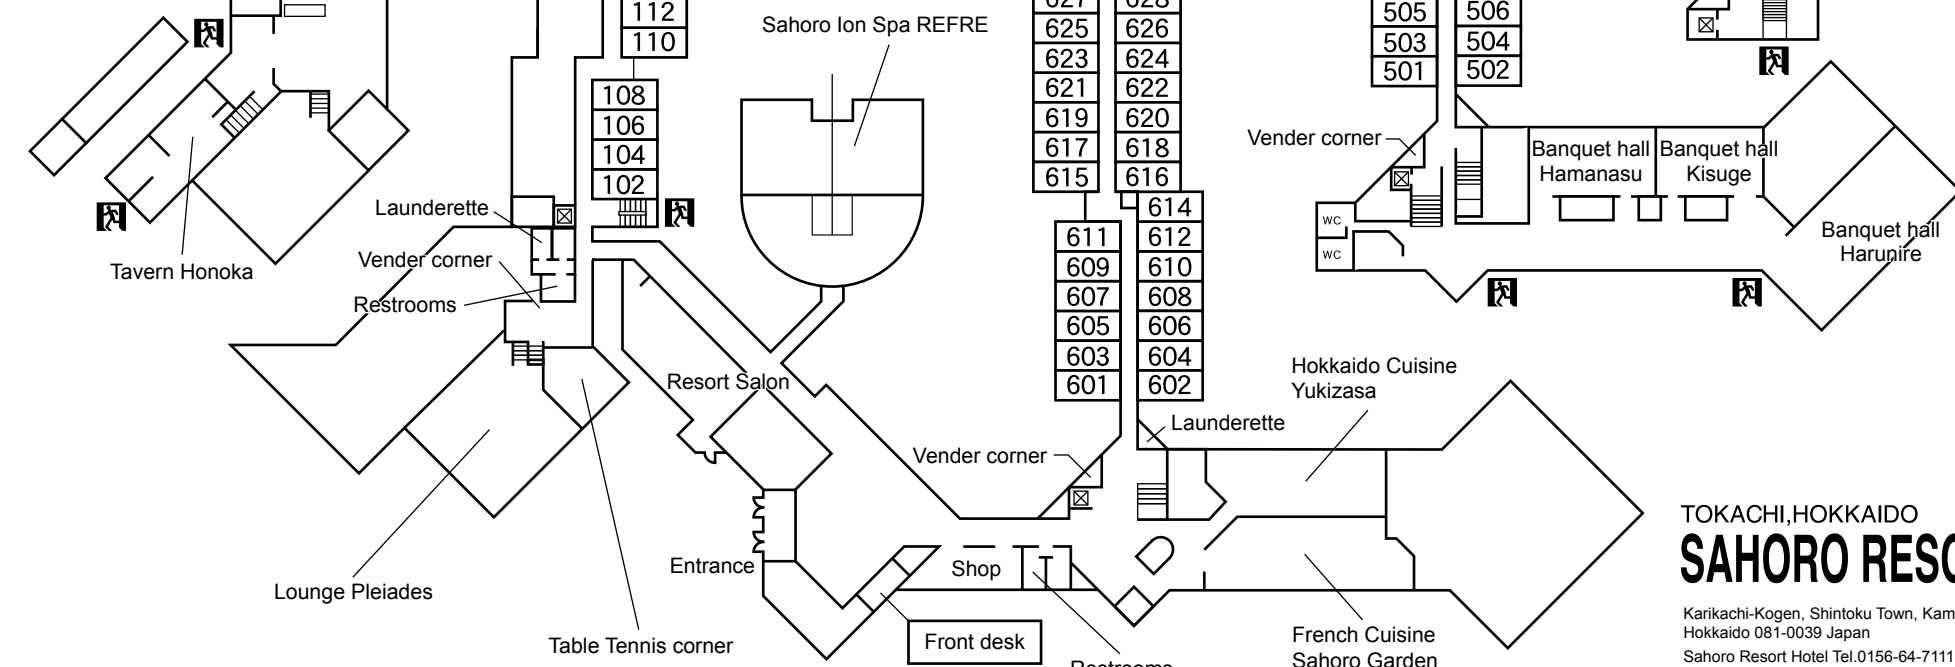

# The SAHORO RESORT HOTEL

**North wing 3F**  
ROOM NO.  
(301 - 327)

327	326
325	324
323	320
321	318
319	316
317	314
315	312
311	310
309	308
307	306
305	304
303	302
301	302

**North wing 2F**  
ROOM NO.  
(202 - 227)

227	226
225	224
223	220
221	218
219	216
217	214
215	212
211	210
209	208
207	206
205	204
203	202

**North wing 1F**  
ROOM NO.  
(202 - 126)

126
124
122
120
118
116
114
112
110
108
106
104
102

**South wing Lobby Floor**  
ROOM NO.  
(601 - 636)

633	636
631	634
629	632
627	630
625	628
623	626
621	624
619	622
617	620
615	618
616	616
614	614
612	612
610	610
608	608
606	606
604	604
602	602
601	601

**South wing 1F**  
ROOM NO.  
(501 - 536)

533	536
531	534
529	532
527	530
525	528
523	526
521	524
519	522
517	520
515	518
516	516
514	514
512	512
510	510
508	508
506	506
504	504
502	502
501	501

**South wing 3F**  
ROOM NO.  
(701 - 734)

733	734
731	732
729	730
727	728
725	726
723	724
721	722
719	720
717	718
715	716
714	714
712	712
710	710
708	708
706	706
704	704
702	702
701	701