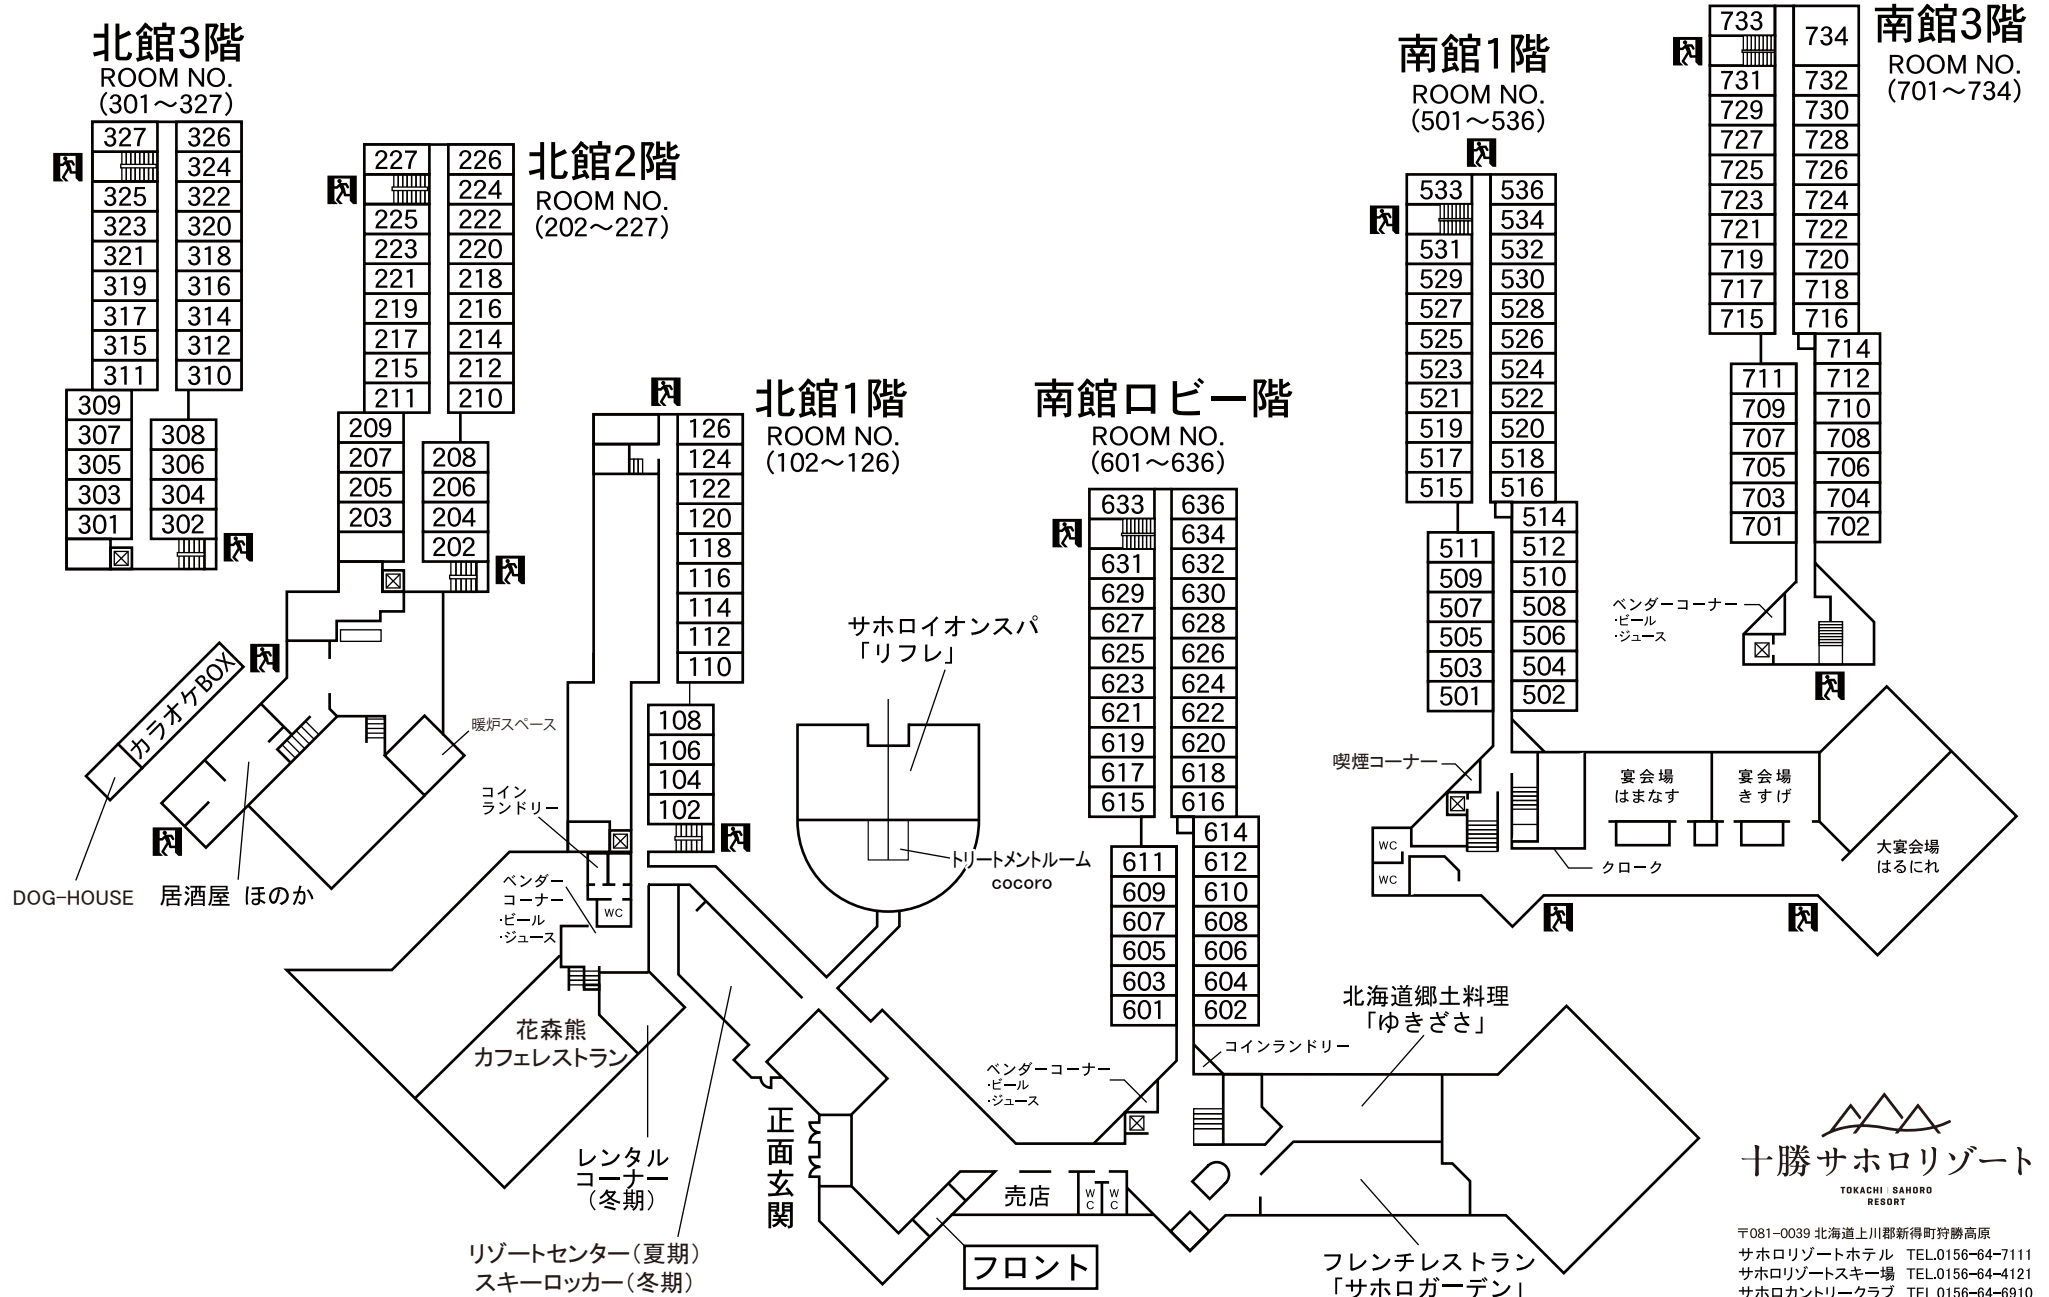

サホロリゾートホテル館内図

〒081-0039 北海道上川郡新得町狩勝高原
 サホロリゾートホテル TEL.0156-64-7111
 サホロリゾートスキー場 TEL.0156-64-4121
 サホロカントリークラブ TEL.0156-64-6910
 サホロペア・マウンテン TEL.0156-64-7007